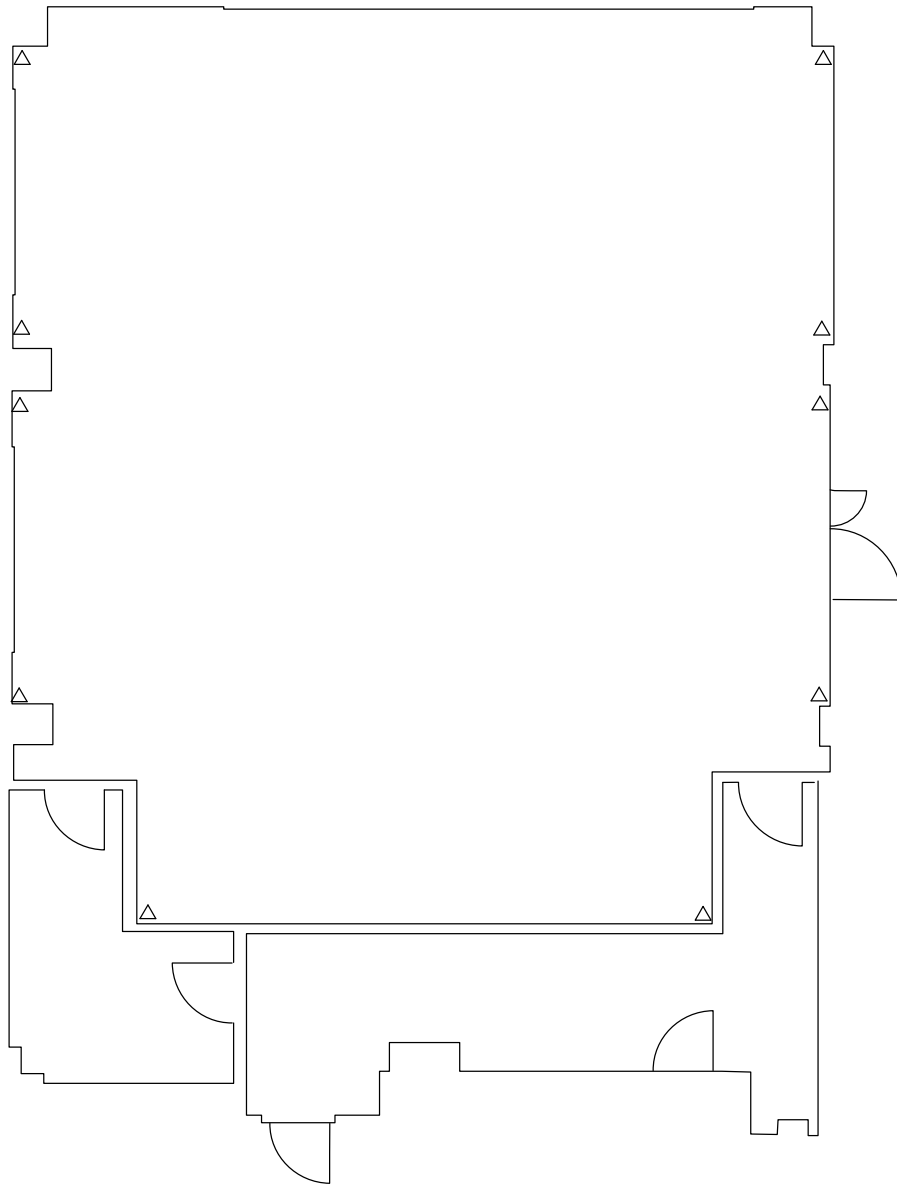

Künstlerhaus Mousonturm
Frankfurt/Main Studio

metric measure, Scale 1:100

topview